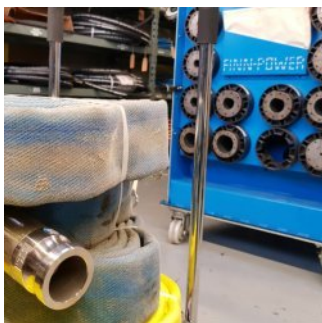

## Zubehör für Schneischläuche grosse Auswahl ab Lager

Kupplungen mit Gewindeanschluss

Adapter

Verschlusskappen

Dichtungen

Sicherungsbestandteile

Grössen 3-4" - 2"

## Transportschläuche 2" Konfektion + Reparatur

Reparaturen

individuelle Längen

alle Komponenten sind in rostfreier Ausführung

ab Lager Chur, 20m Rollen verfügbar

60 bar Betriebsdruck

**BESUCHE UNS JETZT**

KOHMA AG - Technische Produkte + Werkzeuge